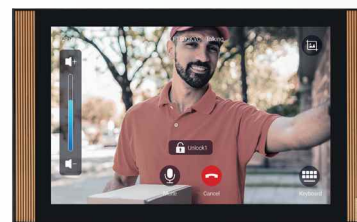

BINNENPOST

COMMANDER

✓ Wand- of tafelmodel.

De COMMANDER kan zowel tegen de muur als op een bureau statief geplaatst worden.

✓ Alles in één binnenpost.

10" HD alles in één binnenpost: videofonie, opnames, telefonie, cameraweergave, sturingen, wekker, Androidtablet.

Kies 1 app naar keuze als hoofdapp.

De FT30CC zal deze steeds naar de voorgrond pushen.

✓ Standaard afwerking:

Zwart, wit of champagne kleurig aluminium

Brons mat

Brons rustiek mat

Brons goud mat

✓ Extra kleurenvarianties:

Kies eender welke ralkleur.

✓ Zet het scherm neer waar het uitkomt!

Bekabeling is niet meer nodig. De FT600WPS wordt verbonden met een normaal stopcontact.

De wifi 6 technologie doet de rest.

FTBG30CC

Afwerking: Brons goud mat