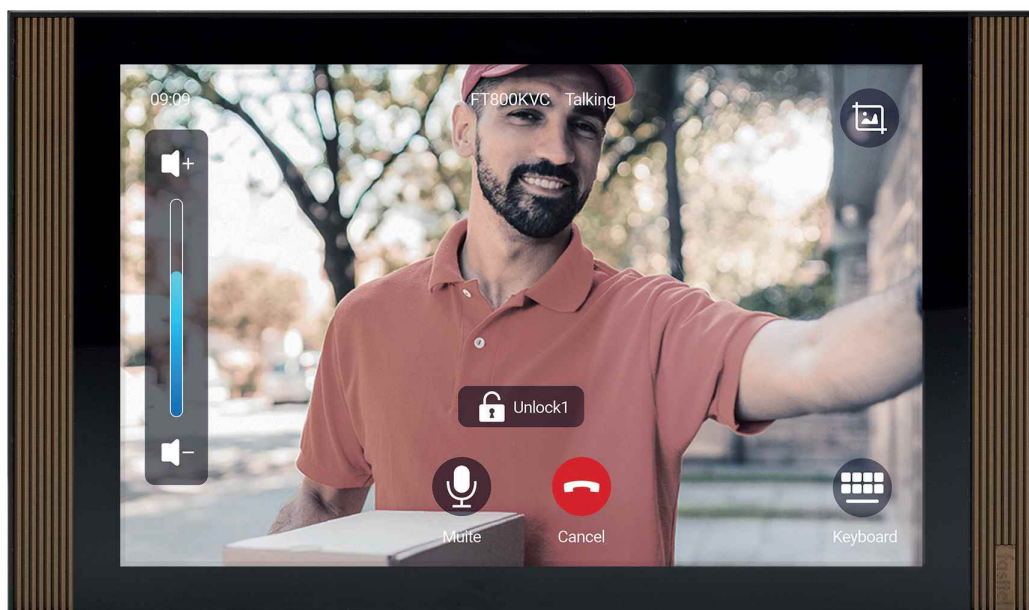

SPECIFICATIES

1. 10" HD 1280x800 touchscreen van slechts 12mm dik. (4GB RAM + 16GB ROM) + Wi-Fi 6 + Bluetooth.
2. Body uit zwarte softtouch met anti vingerpriint technology. Voorkant afgewerkt naar keuze: aluminium of brons.
3. Wand of tafelmaneel.
4. Beantwoord of weiger uw bezoeker die altijd perfect zichtbaar is dankzij de 160° camera die in iedere Fasttel IP buitenpost ingebouwd zit.
5. Opname van de bezoekers worden weggeschreven naar intern geheugen en kan nadien als bewijslast gebruikt worden.
6. Tot 50 externe IP camera's kunnen geïntegreerd worden. Quad weergave en manuele opname mogelijk.
7. Voice assistant voor handenvrije bediening.
8. Vier luidsprekers en 2 micro's zorgen voor een ongeëvenaarde geluidservaring.
9. Geïntegreerde sipserver en handenvrije telefoon met contactenlijst.
10. Android 12 besturingssysteem: installatie van derde partijen apps mogelijk via Google Play Store! Zoals domotica app, SONOS, Skype, verwarming, internet browser, email, ...
11. Instelbare bewegingssensor voor ultiem gebruikersgemak.

- ✓ Wekker functie.
- ✓ Kan ook voor derde partijen deurtelefoons dienen.
- ✓ Past in zowel modern als klassiek interieur.
- ✓ Poe bekabeld of 12V.
- ✓ Automatische detectie van ONVIF camera's, weergave RTSP camera's.

AFMETINGEN

OP DE MUUR

Hoogte: 165 mm
Breedte: 278 mm
Diepte: 12 mm

OP SOKKEL

Hoogte: 180 mm
Breedte: 278 mm
Diepte: 140 mm