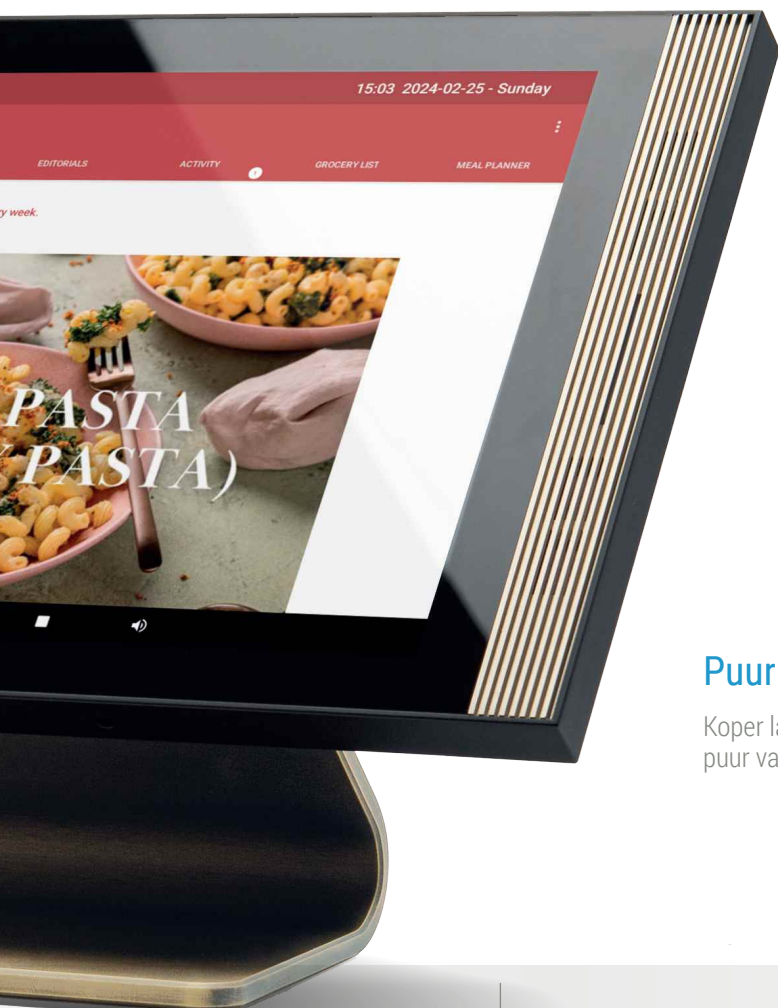

Wifi 6 is ontwikkeld voor betere snelheid, dekking en integratie zelfs wanneer er vele apparaten in het wifi netwerk zitten.

Puur vakmanschap.

Koper laat zich erg moeilijk plooiën zodat de productie van deze bronzen sokkel puur vakmanschap vereist.