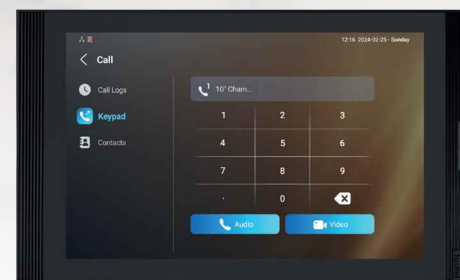

De COMMANDER kan zowel tegen de muur als op een bureau statief geplaatst worden.

✓ Alles in één binnenpost.

10" HD alles in één binnenpost: videofonie, opnames, telefonie, cameraweergave, sturingen, wekker, Androidtablet.

Afwerking: brons rustiek mat

COMMANDER

GOOGLE PLAY STORE

Met de Google Play Store heeft u toegang tot duizenden apps. 1 app kan gekozen worden als hoofdapp die steeds naar de voorgrond geduwd wordt.

HOOFDSCHERM

Directe toegang tot telefoon- en videofoniefunctie, beelden bezoekers, system info, derde partij camera's en geïnstalleerde apps.

OPNAMES

Iedere bezoeker wordt weggeschreven naar het intern geheugen en kan nadien als bewijslast gebruikt worden.