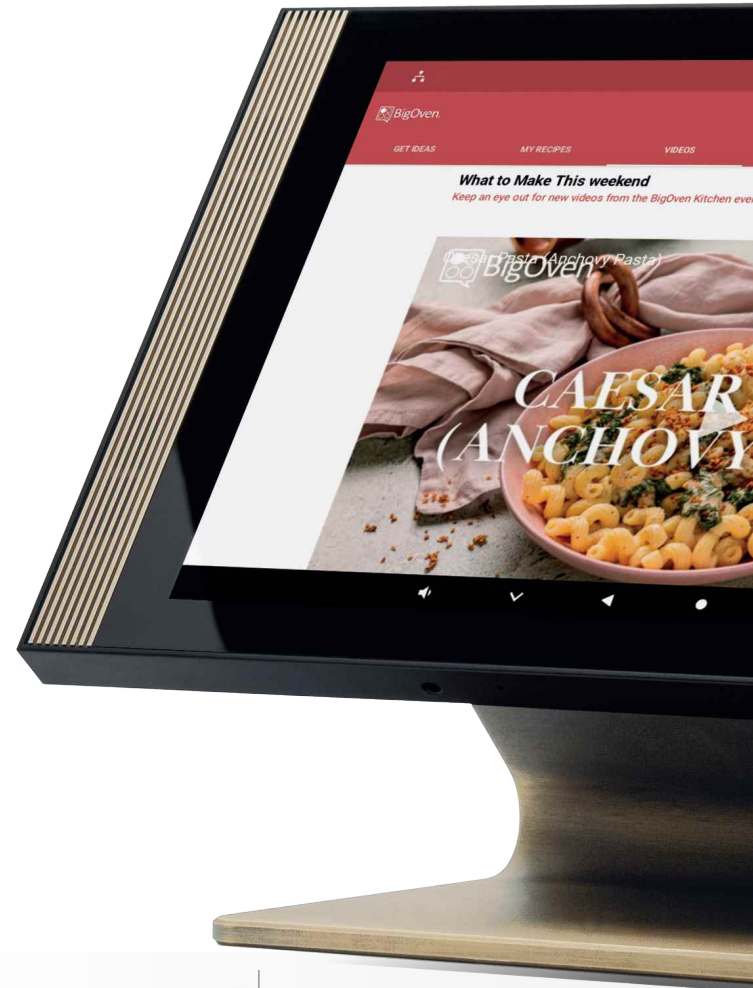

BINNENPOST

COMMANDER

✓ Wand- of tafelmodel.

De COMMANDER kan zowel tegen de muur als op een bureau statief geplaatst worden.

✓ Alles in één binnenpost.

10" HD alles in één binnenpost: videofonie, opnames, telefonie, cameraweergave, sturingen, wekker, Androidtablet.

Kies 1 app naar keuze als hoofdapp.

De FT30CC zal deze steeds naar de voorgrond pushen.

✓ Standaard afwerking:

Zwart, wit of champagne kleurig aluminium

Brons mat

Brons rustiek mat

Brons goud mat

✓ Extra kleurenvarianties:

Kies eender welke ralkleur.

✓ Zet het scherm neer waar het uitkomt!

Bekabeling is niet meer nodig. De FT600WPS wordt verbonden met een normaal stopcontact.

De wifi 6 technologie doet de rest.

FTBG30CC

Afwerking: Brons goud mat