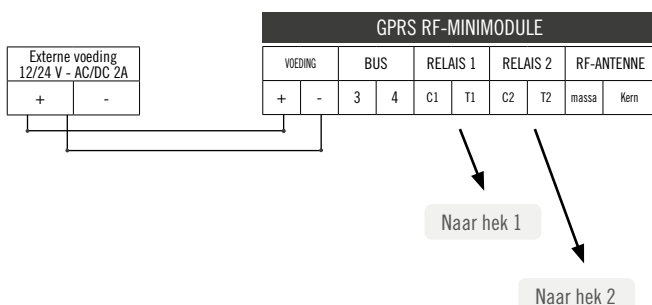

NOG GEMAKKELIJKER!

GEÏNTEGREERD RF-ONTVANGER

✔ Voor het aanmaken, wijzigen of verwijderen van afstandsbediening zonder deze te hoeven ophalen

✔ Geen programmeur nodig

1 GPRS DATAMODULE met geïntegreerde RF-ontvanger

06-0129-NL **INTRABOX** DATA MINI Eco GPRS-module met geïntegreerde RF-ontvanger + 10 jaar onbeperkte DATA-updates

BEHEER IN REAL-TIME

ONLINE BEHEER OP AFSTAND
www.intratone.com

VEREENVOUDIGD SCHEMA

CAPACITEIT

BEKABELING

GPRS-module

4 draden (2 x 2 gevlochten draden) - Ø 0,8 mm - Max. afstand 200 m

AFMETINGEN (B X H X D)

GPRS-module: 162 x 96 x 53 mm