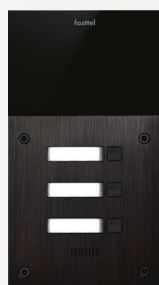

FT600(K)SIP & FT600SIP-X FT600(K)SIPVC & FT600SIPVC-X

ZONDER CAMERA

FT600SIP

1 knop,
geen camera

FT600KSIP

1 knop,
met toetsenbord

FT600SIP-2

2 knoppen,
geen camera

FT600SIP-3

3 knoppen,
geen camera

FT600SIP-4

4 knoppen,
geen camera

FT600SIP-5

5 knoppen,
geen camera