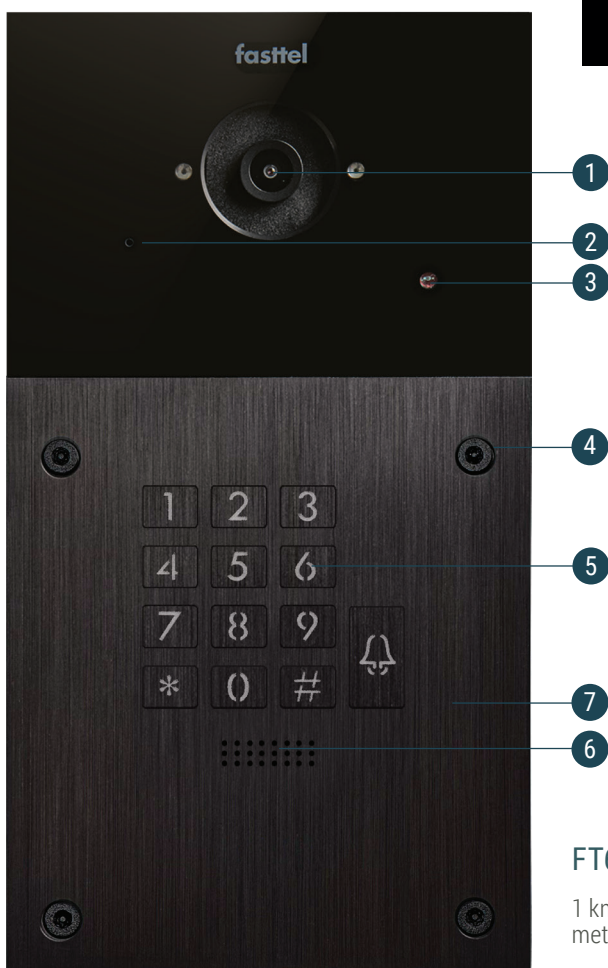

DOORPHONE ENTRY IP

SIP BUITENPOSTEN

FT600(K)SIP & FT600SIP-X FT600(K)SIPVC & FT600SIPVC-X

Op zoek naar een klasse product én toch erg budgetvriendelijk?

De FT600SIP en FT600KSIP zijn IP buitenposten welke u kunt connecteren met elke gewenst cloud platform of PBX.

FT600KSIPVC

1 knop, toetsenbord, met camera

SPECIFICATIES

1. De optionele 140° camera is zeer subtiel weggewerkt waardoor de bezoeker zich niet bespied voelt en vandalisme niet wordt aangetrokken.
2. Het volume van de microfoon kan onafhankelijk van dat van de luidspreker geregeld worden.
3. Een lichtsensor schakelt in het donker de camera naar perfect zwart/wit nachtbeeld.
4. Met 4 antivandaalschroeven wordt de buitenpost stevig vastgezet.
5. Met het optionele toetsenbord kunnen 2 relais gestuurd worden.
6. De erg krachtige luidspreker is in verschillende stappen instelbaar.
7. Het kader uit geborsteld aluminium en glas.