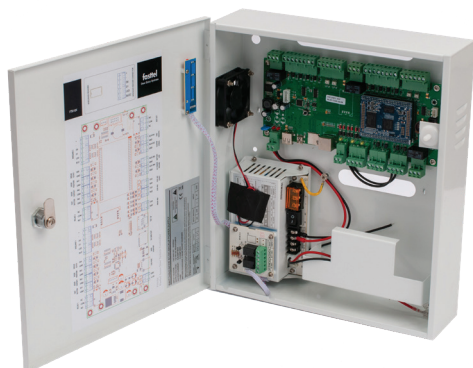

FT600KSIPVC

1 knop, toetsenbord, met camera

SPECIFICATIES

1. De optionele 140° camera is zeer subtiel weggewerkt waardoor de bezoeker zich niet bespied voelt en vandalisme niet wordt aangetrokken.
2. Het volume van de microfoon kan onafhankelijk van dat van de luidspreker geregeld worden.
3. Een lichtsensor schakelt in het donker de camera naar perfect zwart/wit nachtbeeld.
4. Met 4 antivandaalschroeven wordt de buitenpost stevig vastgezet.
5. Met het optionele toetsenbord kunnen 2 relais gestuurd worden.
6. De erg krachtige luidspreker is in verschillende stappen instelbaar.
7. Het kader uit geborsteld aluminium en glas.

FT600BUS

Deze module laat toe bij installatie te kiezen tussen in-of opbouw.

FT600HW

Hulpstuk voor holle wand.

FT600SIP

1 knop, geen camera

FT600SIPVC

1 knop, met camera

FT600KSIP

1 knop, toetsenbord, geen camera

TOEPASSINGEN

FT600W
7" IP kleuren monitor

FT600LIC
App voor smartphones

SIP PBX
IP telefooncentrale

FT9002A/4A
Door Access System Controller

FT600KSIPVC

FT600SIPVC

CLOUD BPX
Cloud telefooncentrale

FTW30CC
10" IP kleurenmonitor

FT30CC
10" IP/Android kleurenmonitor

Onze FT600SIP(VC) & FT600KSIP(VC) zijn SIP buitenposten welke toepasbaar zijn in vrijwel alle telefonieomgevingen.