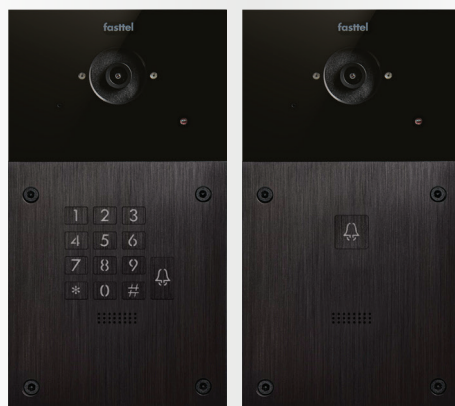

FT600KSIPVC

1 knop, toetsenbord, met camera

SPECIFICATIES

1. De optionele 140° camera is zeer subtiel weggewerkt waardoor de bezoeker zich niet bespied voelt en vandalisme niet wordt aangetrokken.
2. Het volume van de microfoon kan onafhankelijk van dat van de luidspreker geregeld worden.
3. Een lichtsensor schakelt in het donker de camera naar perfect zwart/wit nachtbeeld.
4. Met 4 antivandaalschroeven wordt de buitenpost stevig vastgezet.
5. Met het optionele toetsenbord kunnen 2 relais gestuurd worden.
6. De erg krachtige luidspreker is in verschillende stappen instelbaar.
7. Het kader uit geborsteld aluminium en glas.

FT600BUS

Deze module laat toe bij installatie te kiezen tussen in-of opbouw.

FT600HW

Hulpstuk voor holle wand.

FT600SIP

1 knop, geen camera

FT600SIPVC

1 knop, met camera

FT600KSIP

1 knop, toetsenbord, geen camera

TOEPASSINGEN

FT600W
7" IP kleuren monitor

FT600LIC
App voor smartphones

SIP PBX
IP telefooncentrale

FT9002A/4A
Door Access System Controller

FT600KSIPVC