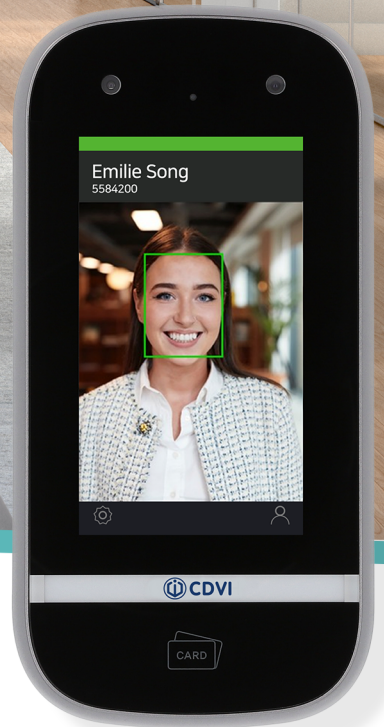

CDVI

Security to Access

iface™

Aanraakvrije toegangscontrole
Onmiddellijke authenticatie

Gezichtsherkenning in 1 seconde

Waarom kiezen voor gezichtsherkenning?

iface™ kan autonoom gebruikt worden dmv de interne interface of via integratie met het Atrium toegangscontrole systeem.

iface™ is uiterst nauwkeurig en uiterst snel. Er is geen toegangsooplossing die handiger is - geen plastic kaarten meer, gemakkelijk te gebruiken. Denk maar aan rolstoel gebruikers of simpelweg iemand met z'n handen vol.

Integratie van toegangscontrole via wiegand

Capaciteit voor 20.000 actieve gezichtssjablonen

Ingebouwde MIFARE® kaartlezer

Leesafstand 0,4 - 2 m

Authenticatie in 0,3 sec in 1:1 modus

Anti-spoof live gezichtsherkenning

Authenticatie 1 sec in 1:N modus

iface™

Gezichtsherkenning in 1 seconde

Voeding 15V meegeleverd

Tot 20.000 gebruikers

Opbouwmontage

Afmetingen: 200 x 100 x 36 mm

Gebruikstemperatuur: 0°C - 45°C