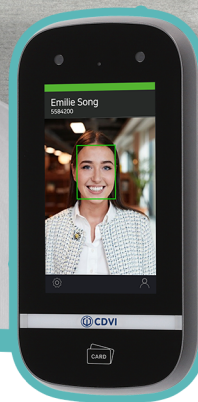

CDVI

Security to Access

iface™

Aanraakvrije toegangscontrole
Onmiddellijke authenticatie

Gezichtsherkenning in 1 seconde

Waarom kiezen voor gezichtsherkenning?

iface™ kan autonoom gebruikt worden dmv de interne interface of via integratie met het Atrium toegangscontrole systeem.

iface™ is uiterst nauwkeurig en uiterst snel. Er is geen toegangsooplossing die handiger is - geen plastic kaarten meer, gemakkelijk te gebruiken. Denk maar aan rolstoel gebruikers of simpelweg iemand met z'n handen vol.

Integratie van toegangscontrole via wiegand

Capaciteit voor 20.000 actieve gezichtssjablonen

Ingebouwde MIFARE® kaartlezer

Leesafstand 0,4 - 2 m

Authenticatie in 0,3 sec in 1:1 modus

Anti-spoof live gezichtsherkenning

Authenticatie 1 sec in 1:N modus

iface™

Gezichtsherkenning in 1 seconde

Voeding 15V meegeleverd

Tot 20.000 gebruikers

Opbouwmontage

Afmetingen: 200 x 100 x 36 mm

Gebruikstemperatuur: 0°C - 45°C