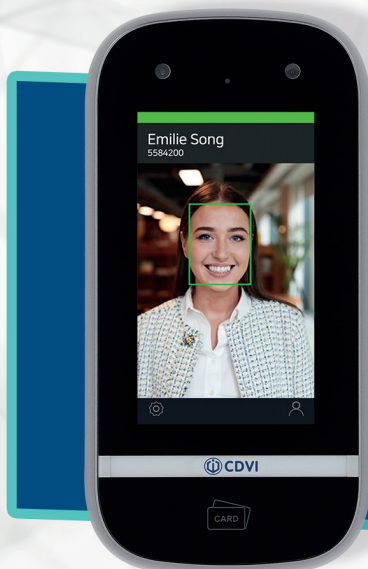

iface™ is uiterst nauwkeurig en uiterst snel. Er is geen toegangsooplossing die handiger is - geen plastic kaarten meer, gemakkelijk te gebruiken. Denk maar aan rolstoel gebruikers of simpelweg iemand met z'n handen vol.

Integratie van toegangscontrole via wiegand

Capaciteit voor 20.000 actieve gezichtssjablonen

Ingebouwde MIFARE® kaartlezer

Leesafstand 0,4 - 2 m

Authenticatie in 0,3 sec in 1:1 modus

Anti-spoof live gezichtsherkenning

Authenticatie 1 sec in 1:N modus

iface™

Gezichtsherkenning in 1 seconde

Voeding 15V meegeleverd

Tot 20.000 gebruikers

Opbouwmontage

Afmetingen: 200 x 100 x 36 mm

Gebruikstemperatuur: 0°C - 45°C

Met ingebouwde kaartlezer

NO/NG contact voor autonome werking