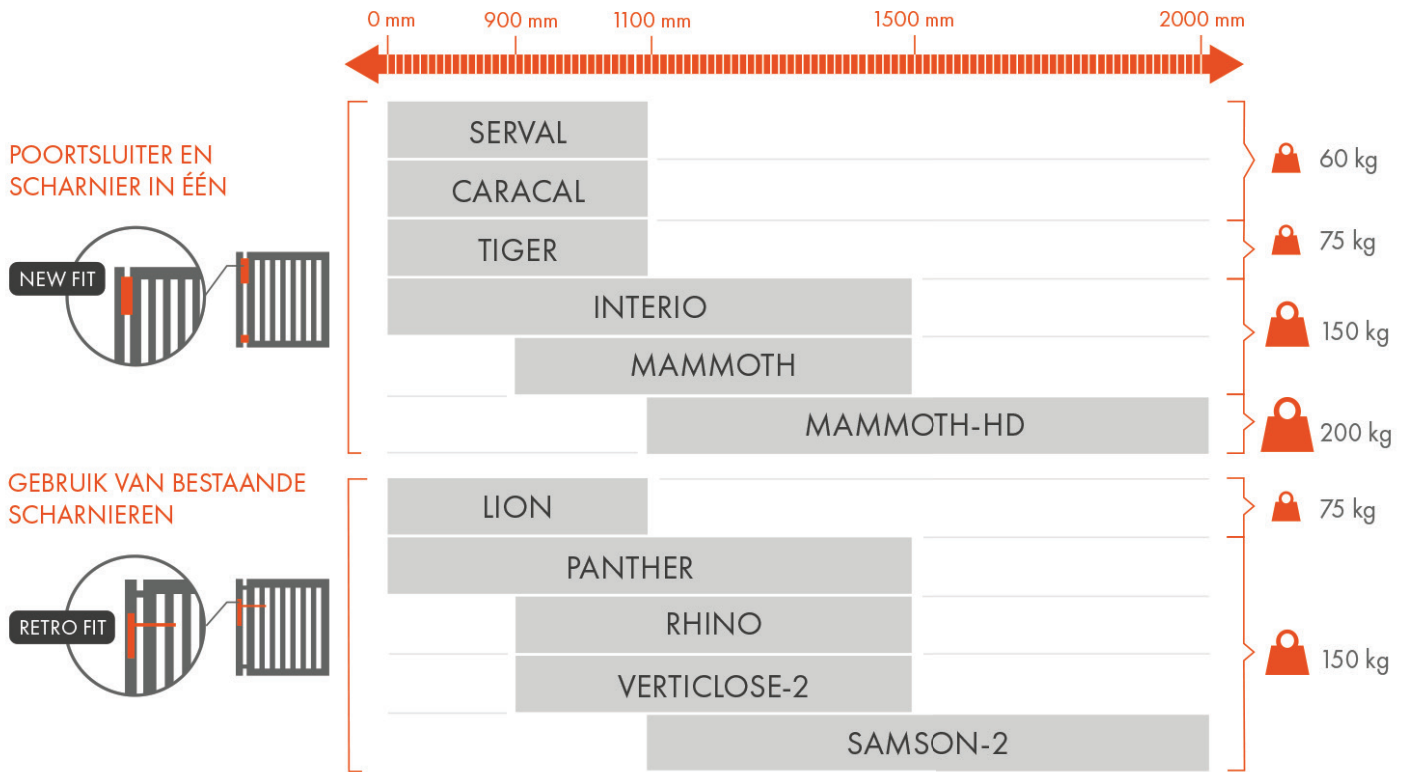

## POORTSLUITERS

### OPENINGSHOEK

ALLE LOCINOX POORTSLUITERS

■ Zelfsluitend
 ■ Eindslag

### SAMSON-2

Max. 150° afhankelijk van positie van scharnier en poortsluiter