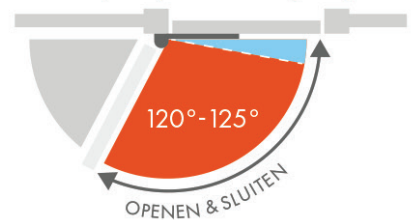

INTERIO (125°) & PANTHER (120°)

Afhankelijk van positie van scharnier en poortsluiter