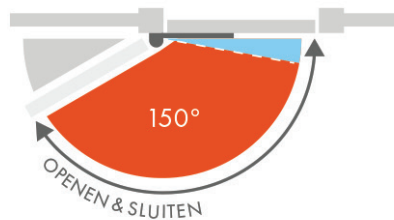

## POORTSLUITERS

### SAMSON-2

Max. 150° afhankelijk van positie van scharnier en poortsluiter