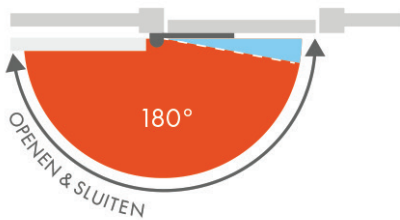

## POORTSLUITERS

### OPENINGSHOEK

ALLE LOCINOX POORTSLUITERS

■ Zelfsluitend
 ■ Eindslag

### SAMSON-2

Max. 150° afhankelijk van positie van scharnier en poortsluiter