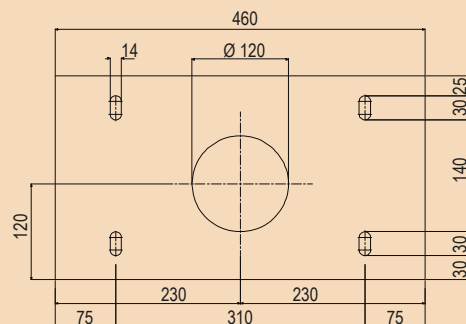

# VE.650

- Elektromechanische slagboom voor doorgangen tot 6,5 mtr, geschikt voor intensief gebruik
- Veiligheid gegarandeerd door het lage voltage
- Eenvoudig te installeren en programmeren
- RVS uitvoering op aanvraag leverbaar
- Mogelijkheid voor geïntegreerde FTC.S fotocellen, dankzij het innovatieve inbouwsysteem, waardoor deze perfect worden opgenomen in het geheel van de slagboom en maximaal kan functioneren

**Wordt geleverd met funderingsplaat**

**De standaard slagbomen zijn uitgerust met 2 neutrale veren**

TECHNISCHE GEGEVENS	VE.650	VE.650I
Voeding	230 Vac	230 Vac
Motorvoeding	24 Vdc	24 Vdc
Max. verbruik	1,6 A	1,6 A
Kracht	285 Nm	285 Nm
Openingsnelheid	5 - 7 sec.	5 - 7 sec.
Gebruik	intensief gebruik	intensief gebruik
Beschermingsgraad	IP 44	IP 44
Bedrijfstemperatuur	-20°C/+50°C	-20°C/+50°C
Gewicht	83,6 Kg	83,6 Kg
Aantal per pallet	6	6

VE.650A	9081030	VE.C650	9081026	VE.GT24 VE.GT90	9424035 9424006	VE.AM	9078020	VE.AF	9078010	VE.L650	9534060	VE.CS	9760050	DA.2S	9760100
Aluminium boom wit gecoat, met eindkappen, lengte 6,5 meter Afmetingen: 5600x100x40 mm Eventueel leverbaar in twee delen, hiervoor is een koppelstuk vereist		Ronde aluminium boom wit gecoat, met eindkappen, lengte 6,5 meter Geschikt voor plaatsen met veel wind Eventueel leverbaar in twee delen, hiervoor is een koppelstuk vereist		Aluminium koppelstuk voor VE.650A Aluminium koppelstuk voor VE.C650		Vouvoet voor slagboom		Opvangpaal voor slagboom		Verlichting voor boom VE.650A		Aansturing voor verkeerslichten		Module voor het koppelen van 2 slagbomen	