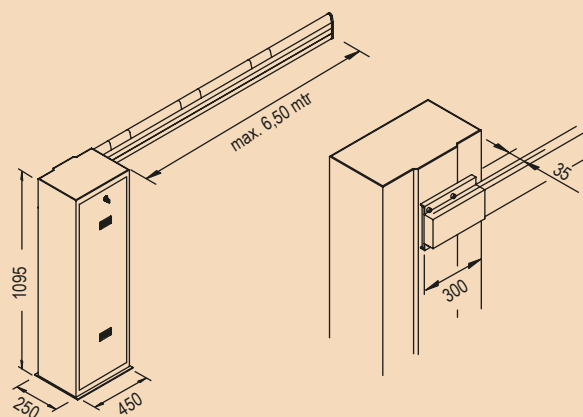

# VE.650

- Elektromechanische slagboom voor doorgangen tot 6,5 mtr, geschikt voor intensief gebruik
- Veiligheid gegarandeerd door het lage voltage
- Eenvoudig te installeren en programmeren
- RVS uitvoering op aanvraag leverbaar
- Mogelijkheid voor geïntegreerde FTC.S fotocellen, dankzij het innovatieve inbouwsysteem, waardoor deze perfect worden opgenomen in het geheel van de slagboom en maximaal kan functioneren

**Wordt geleverd met funderingsplaat**

**De standaard slagbomen zijn uitgerust met 2 neutrale veren**

TECHNISCHE GEGEVENS	VE.650	VE.650I
Voeding	230 Vac	230 Vac
Motorvoeding	24 Vdc	24 Vdc
Max. verbruik	1,6 A	1,6 A
Kracht	285 Nm	285 Nm
Openingsnelheid	5 - 7 sec.	5 - 7 sec.
Gebruik	intensief gebruik	intensief gebruik
Beschermingsgraad	IP 44	IP 44
Bedrijfstemperatuur	-20°C/+50°C	-20°C/+50°C
Gewicht	83,6 Kg	83,6 Kg
Aantal per pallet	6	6

VE.650A	9081030	VE.C650	9081026	VE.GT24 VE.GT90	9424035 9424006	VE.AM	9078020	VE.AF	9078010	VE.L650	9534060	VE.CS	9760050	DA.2S	9760100
Aluminium boom wit gecoat, met eindkappen, lengte 6,5 meter Afmetingen: 5600x100x40 mm Eventueel leverbaar in twee delen, hiervoor is een koppelstuk vereist		Ronde aluminium boom wit gecoat, met eindkappen, lengte 6,5 meter Geschikt voor plaatsen met veel wind Eventueel leverbaar in twee delen, hiervoor is een koppelstuk vereist		Aluminium koppelstuk voor VE.650A Aluminium koppelstuk voor VE.C650		Vouvoet voor slagboom		Opvangpaal voor slagboom		Verlichting voor boom VE.650A		Aansturing voor verkeerslichten		Module voor het koppelen van 2 slagbomen	