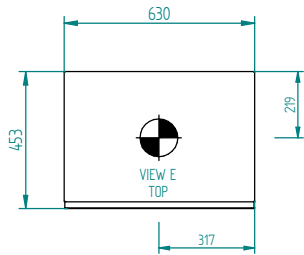

ZWENKHEVEL DUO
KUNSTSTOF 1125-U60-A

STICKER
ISO 7010 W012
60X60 MM

**MONTAGEBORD
BETONPLEX
475 X 1050 X 18 MM**

ART. NR. : 403100	BENAMING : A600 RVS KAST 600 X 1100 X 400 MM				
DOC. NR. : 041230	DATUM : 24-10-23	MATERIAAL : 304 - 2,0			
SCHAAL : 1:12,5	GETEK. : LW	REV.	DAT.	WIJZIGING	PAR.
EENHEID : MM	ACC. : -	01	21-02-24	RVV 637+602	LW
 TOEGANGSTECHNIEK & BEVEILIGING		PROJECTIE			
BESCHERMKLASSE CONFORM : IP 43					
MAATTOL. ISO 2798-1 M					
TEKENINGNR. : 540.9786.00		BLAD: 00			
ISO 14000:2015 & ISO 9001:2015 GECERTIFICEERD		ALLE RECHTEN VOORBEHOUDEN			
		SHEET SIZE : A2		2 VAN 5	

MASSA = 50,025 kg