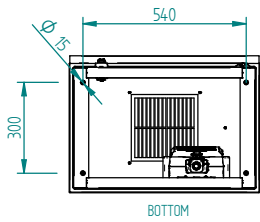

ZWENKHEVEL DUO
KUNSTSTOF 1125-U60-A

STICKER
ISO 7010 W012
60X60 MM

**MONTAGEBORD
BETONPLEX
475 X 1050 X 18 MM**

ART. NR. : 403100	BENAMING : A600 RVS KAST 600 X 1100 X 400 MM				
DOC. NR. : 041230	DATUM : 24-10-23	MATERIAAL : 304 - 2,0			
SCHAAL : 1:12,5	GETEK. : LW	REV.	DAT.	WIJZIGING	PAR.
EENHEID : MM	ACC. : -	01	21-02-24	RVV 637+602	LW
 TOEGANGSTECHNIEK & BEVEILIGING		PROJECTIE			
BESCHERMKLASSE CONFORM : IP 43					
MAATTOL. ISO 2798-1 M					
TEKENINGNR. : 540.9786.00		BLAD: 00			
ISO 14000:2015 & ISO 9001:2015 GECERTIFICEERD		ALLE RECHTEN VOORBEHOUDEN			
		SHEET SIZE : A2		2 VAN 5	

MASSA = 50,025 kg