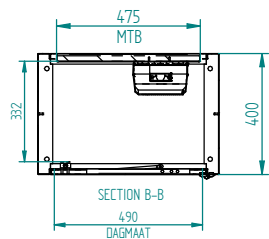

ZWENKHEVEL DUO
KUNSTSTOF 1125-U60-A

STICKER
ISO 7010 W012
60X60 MM

**MONTAGEBORD
BETONPLEX
475 X 1050 X 18 MM**

ART. NR. : 403100	BENAMING : A600 RVS KAST 600 X 1100 X 400 MM				
DOC. NR. : 041230	DATUM : 24-10-23	MATERIAAL : 304 - 2,0			
SCHAAL : 1:12,5	GETEK. : LW	REV.	DAT.	WIJZIGING	PAR.
EENHEID : MM	ACC. : -	01	21-02-24	RVV 637+602	LW
 TOEGANGSTECHNIEK & BEVEILIGING		PROJECTIE			
BESCHERMKLASSE CONFORM : IP 43					
MAATTOL. ISO 2798-1 M					
TEKENINGNR. : 540.9786.00		BLAD: 00			
ISO 14000:2015 & ISO 9001:2015 GECERTIFICEERD		ALLE RECHTEN VOORBEHOUDEN			
		SHEET SIZE : A2		2 VAN 5	

MASSA = 50,025 kg