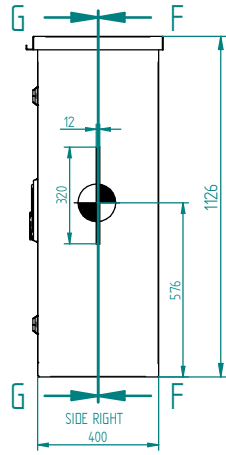

ZWENKHEVEL DUO
KUNSTSTOF 1125-U60-A

STICKER
ISO 7010 W012
60X60 MM

**MONTAGEBORD
BETONPLEX
475 X 1050 X 18 MM**

ART. NR. : 403100	BENAMING : A600 RVS KAST 600 X 1100 X 400 MM				
DOC. NR. : 041230	DATUM : 24-10-23	MATERIAAL : 304 - 2,0			
SCHAAL : 1:12,5	GETEK. : LW	REV.	DAT.	WIJZIGING	PAR.
EENHEID : MM	ACC. : -	01	21-02-24	RVV 637+602	LW
 TOEGANGSTECHNIEK & BEVEILIGING		PROJECTIE			
BESCHERMKLASSE CONFORM : IP 43					
MAATTOL. ISO 2798-1 M					
TEKENINGNR. : 540.9786.00		BLAD: 00			
ISO 14000:2015 & ISO 9001:2015 GECERTIFICEERD		ALLE RECHTEN VOORBEHOUDEN			
		SHEET SIZE : A2		2 VAN 5	

MASSA = 50,025 kg