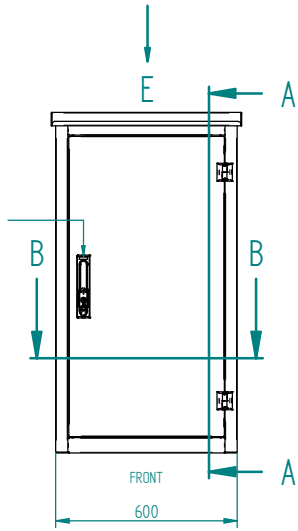

ZWENKHEVEL DUO
KUNSTSTOF 1125-U60-A

STICKER
ISO 7010 W012
60X60 MM

**MONTAGEBORD
BETONPLEX
475 X 1050 X 18 MM**

ART. NR. : 403100	BENAMING : A600 RVS KAST 600 X 1100 X 400 MM				
DOC. NR. : 041230	DATUM : 24-10-23	MATERIAAL : 304 - 2,0			
SCHAAL : 1:12,5	GETEK. : LW	REV.	DAT.	WIJZIGING	PAR.
EENHEID : MM	ACC. : -	01	21-02-24	RVV 637+602	LW
 TOEGANGSTECHNIEK & BEVEILIGING		PROJECTIE			
BESCHERMKLASSE CONFORM : IP 43					
MAATTOL. ISO 2798-1 M					
TEKENINGNR. : 540.9786.00		BLAD: 00			
ISO 14000:2015 & ISO 9001:2015 GECERTIFICEERD		ALLE RECHTEN VOORBEHOUDEN			
		SHEET SIZE : A2		2 VAN 5	

MASSA = 50,025 kg