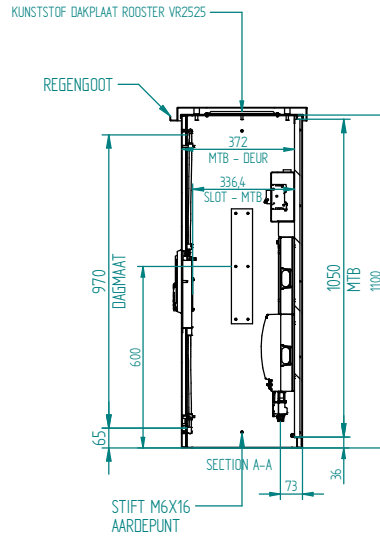

ZWENKHEVEL DUO
KUNSTSTOF 1125-U60-A

STICKER
ISO 7010 W012
60X60 MM

**MONTAGEBORD
BETONPLEX
475 X 1050 X 18 MM**

ART. NR. : 403100	BENAMING : A600 RVS KAST 600 X 1100 X 400 MM				
DOC. NR. : 041230	DATUM : 24-10-23	MATERIAAL : 304 - 2,0			
SCHAAL : 1:12,5	GETEK. : LW	REV.	DAT.	WIJZIGING	PAR.
EENHEID : MM	ACC. : -	01	21-02-24	RVV 637+602	LW
 TOEGANGSTECHNIEK & BEVEILIGING		PROJECTIE			
BESCHERMKLASSE CONFORM : IP 43					
MAATTOL. ISO 2798-1 M					
TEKENINGNR. : 540.9786.00		BLAD: 00			
ISO 14000:2015 & ISO 9001:2015 GECERTIFICEERD		ALLE RECHTEN VOORBEHOUDEN			
		SHEET SIZE : A2		2 VAN 5	

MASSA = 50,025 kg