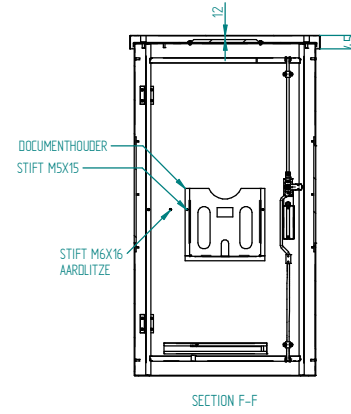

ZWENKHEVEL DUO
KUNSTSTOF 1125-U60-A

STICKER
ISO 7010 W012
60X60 MM

**MONTAGEBORD
BETONPLEX
475 X 1050 X 18 MM**

ART. NR. : 403100	BENAMING : A600 RVS KAST 600 X 1100 X 400 MM				
DOC. NR. : 041230	DATUM : 24-10-23	MATERIAAL : 304 - 2,0			
SCHAAL : 1:12,5	GETEK. : LW	REV.	DAT.	WIJZIGING	PAR.
EENHEID : MM	ACC. : -	01	21-02-24	RVV 637+602	LW
 TOEGANGSTECHNIEK & BEVEILIGING		PROJECTIE			
BESCHERMKLASSE CONFORM : IP 43					
MAATTOL. ISO 2798-1 M					
TEKENINGNR. : 540.9786.00		BLAD: 00			
ISO 14000:2015 & ISO 9001:2015 GECERTIFICEERD		ALLE RECHTEN VOORBEHOUDEN			
		SHEET SIZE : A2		2 VAN 5	

MASSA = 50,025 kg