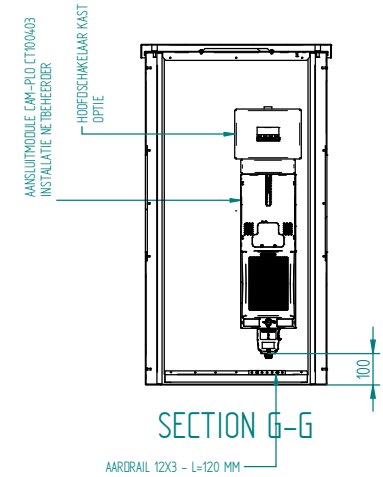

ZWENKHEVEL DUO
KUNSTSTOF 1125-U60-A

STICKER
ISO 7010 W012
60X60 MM

**MONTAGEBORD
BETONPLEX
475 X 1050 X 18 MM**

ART. NR. : 403100	BENAMING : A600 RVS KAST 600 X 1100 X 400 MM				
DOC. NR. : 041230	DATUM : 24-10-23	MATERIAAL : 304 - 2,0			
SCHAAL : 1:12,5	GETEK. : LW	REV.	DAT.	WIJZIGING	PAR.
EENHEID : MM	ACC. : -	01	21-02-24	RVV 637+602	LW
 TOEGANGSTECHNIEK & BEVEILIGING		PROJECTIE			
BESCHERMKLASSE CONFORM : IP 43					
MAATTOL. ISO 2798-1 M					
TEKENINGNR. : 540.9786.00		BLAD: 00			
ISO 14000:2015 & ISO 9001:2015 GECERTIFICEERD		ALLE RECHTEN VOORBEHOUDEN			
		SHEET SIZE : A2		2 VAN 5	

MASSA = 50,025 kg