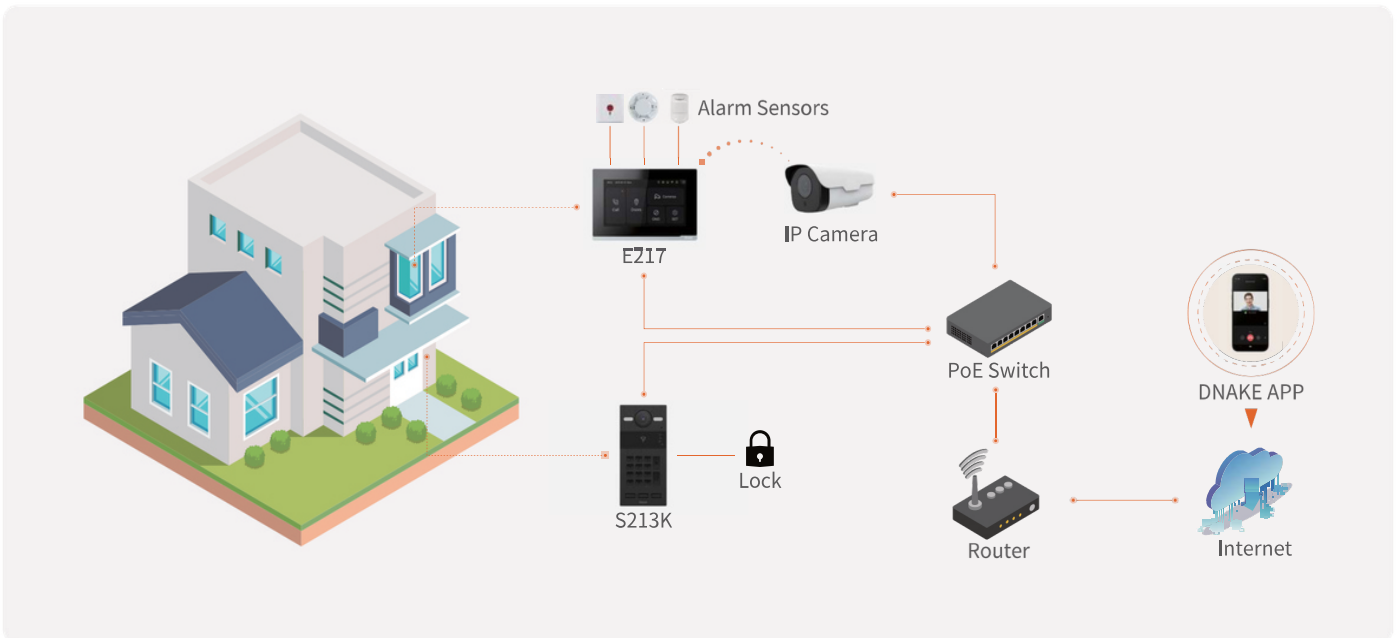

IP VIDEO INTERCOM KIT

Embrace Security with a Simple Touch

KENMERKEN

Plug & Play

User-friendly Interface

Meervoudige toegangsmethoden

Binnenpost optioneel met Wi-Fi

IP65 & IK07

Beheer op afstand

CCTV integratie

Uitbreidbare kit

PoE Switch (Optioneel)

SCHEMA

Vind jouw ideale IP Intercom Kit

IPK06

IPK07