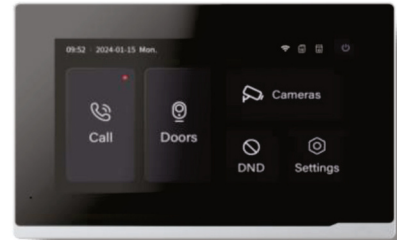

Belangrijkste kenmerken

- Eenvoudige configuratie
- 7-inch TFT capacitief aanraakscherm
- WiFi-verbinding
- TF-kaartsleuf
- Ondersteuning voor het monitoren van 8 IP-camera's
- Uitbreidbaar (1*281SD-B62-2 + 3*E217W-2)

DNK-E217W-2

Fysiek

- Systeem: Linux
- Voorpaneel: Kunststof
- Voeding: DC 24V
- Stand-by vermogen: 5 W
- Nominaal vermogen: 9.5 W
- Wi-Fi: Support
- TF Card Slot: 1
- Relaisuitgang: 1
- Deurbelingang: 1
- Installatie: Opbouwmontage
- Afmeting: 195 x 130 x 17.6 mm
- Werktemperatuur: -10°C tot +55°C
- Opslagtemperatuur: -10°C tot +70°C
- Werkvochtigheid: 10% tot 90% (niet-condenserend)

Display

- Display: 7-inch TFT LCD
- Scherm: Capacitief aanraakscherm
- Resolutie: 1024 x 600

Audio

- Audio Codec: G.711
- Echo-onderdrukking
- Microfoon: Ingebouwde microfoon
- Spreker: Ingebouwde luidspreker
- Videocodec: H.264

Video