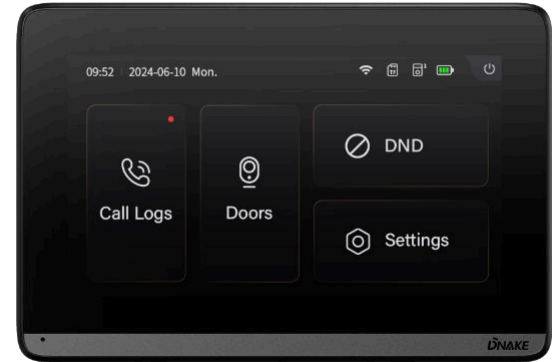

DK360

Beschrijving

Het draadloze deurbelsysteem van Dnake biedt een probleemloze, kabelloze installatie die gebruikmaakt van geavanceerde Wi-Fi HaLow-technologie, waardoor een robuuste connectiviteit met een groot bereik wordt geboden, zelfs door muren en obstakels heen. Dit product zorgt voor een snelle configuratie en is daarmee ideaal voor gebruikers die op zoek zijn naar betrouwbare toegangscontrole met functies zoals ontgrendelen op afstand voor extra gemak in moderne huisbeveiliging.

Belangrijkste kenmerken

- Plug & Play
- Lange-afstandstransmissie (500m in open gebied)
- 7-inch IPS capacitief aanraakscherm
- Direct bellen met één klik
- Ondersteuning voor mobiele app
- Milieuvriendelijk opladen op zonne-energie

DNAKE DM60

Belangrijkste kenmerken

- Eenvoudige configuratie
- 7-inch IPS capacitief aanraakscherm
- Ondersteuning Wi-Fi (2.4G/5G)
- TF-kaartsleuf
- Opbouw/Desktop

Fysiek

- Materiaal: Kunststof
- Systeem: Linux
- RAM: 128MB
- ROM: 128MB
- Voeding: DC 12V
- Batterij: Oplaadbare lithiumbatterij (DC3.7V/2500mAh, optioneel)
- Wi-Fi: 2,4 GHz & 5 GHz (optioneel)
Ondersteuning TF-kaart
- Antenne: Ingebouwde antenne
- Installatie: Opbouw/Desktop
- Afmeting: 191×127×20mm
- Werktemperatuur: -10°C tot +55°C
(Werk met batterij : -10°C tot +45°C)
- Opslag Temperatuur: -40°C tot +70°C
- Vochtigheid: 10% tot 90% (niet-condenserend)

Display

Beeldscherm: 7-inch IPS LCD

Scherm: Capacitief aanraakscherm

Resolutie: 1024x600

Audio

- Audio-codec: G.711
- Echo-onderdrukking
- Microfoon: Ingebouwde microfoon
- Luidspreker: Ingebouwde luidspreker