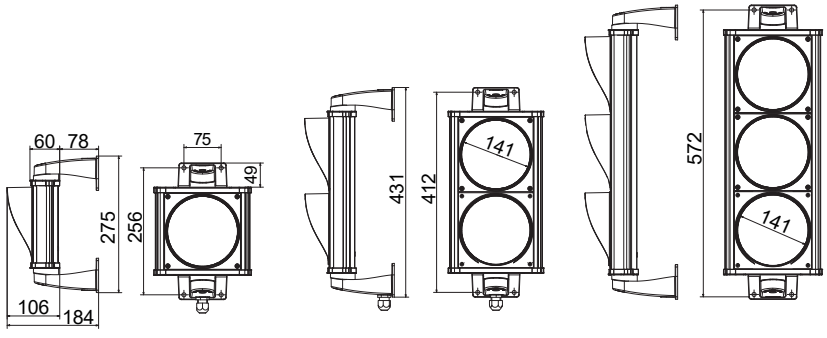

CHRONOS

Wire wall passage

CHRMS

Kit staffe corte 55mm per Chronos
55mm short bracket kit for Chronos
Kit de support court 55mm pour Chronos

	Alimentazione Power Supply Alimentation	Potenza Power Puissance	Colori Colors Couleurs	N° luci No. lights N° lumières	Luminosità Brightness Luminosité	Tempo di lavoro Working time Temps du travail	N° LED per colore No. LEDs per colour N° LED par couleur	Ø lente Lens ø Ø lentille	Protezione Protection Protection	Peso Weight Poids
	V	W			LM	C°		mm	IP	Kg
CHRL1G	24 > 230	2 > 5	●	1	122	-30 +80	28	120	66	1.5
CHRL1R			●	1						1.5
CHRL1V			●	1						1.5
CHRL2RV			● ●	2						2.5
CHRL3RGV			● ● ●	3						3.5