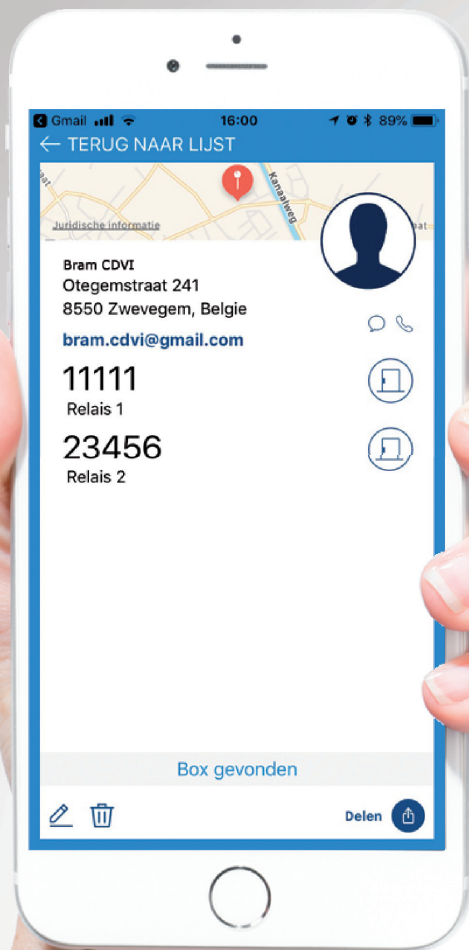

Transformeer je smartphone tot codeklavier

GALEO BT

Geproduceerd door :

2 applicaties voor één complete oplossing

Manager app : Ontworpen voor eigenaren en installateurs voor configuratie doeleinden.

Digicode app : Ontworpen voor gebruikers om codes te delen met bezoekers/gasten.

“De GALEO bluetooth is perfect voor een kleine onderneming.”

“De configuratie en het beheer van uw GALEO vereenvoudigd”

Het is niet nodig om codes te onthullen, bezoekers ontvangen een activeringsknop om de deur te ontgrendelen.

Uw Digicode® is ideaal voor toegang tot een poort, garage of gemeenschappelijke ruimtes.

Maak permanente codes voor vaste gebruikers of deel tijdelijke codes met uw vrienden of bezoekers.

Tijdelijke codes kunnen worden gedefinieerd tijdens specifieke periodes: datums, dagen, uren en/of aantal keren gebruikt.