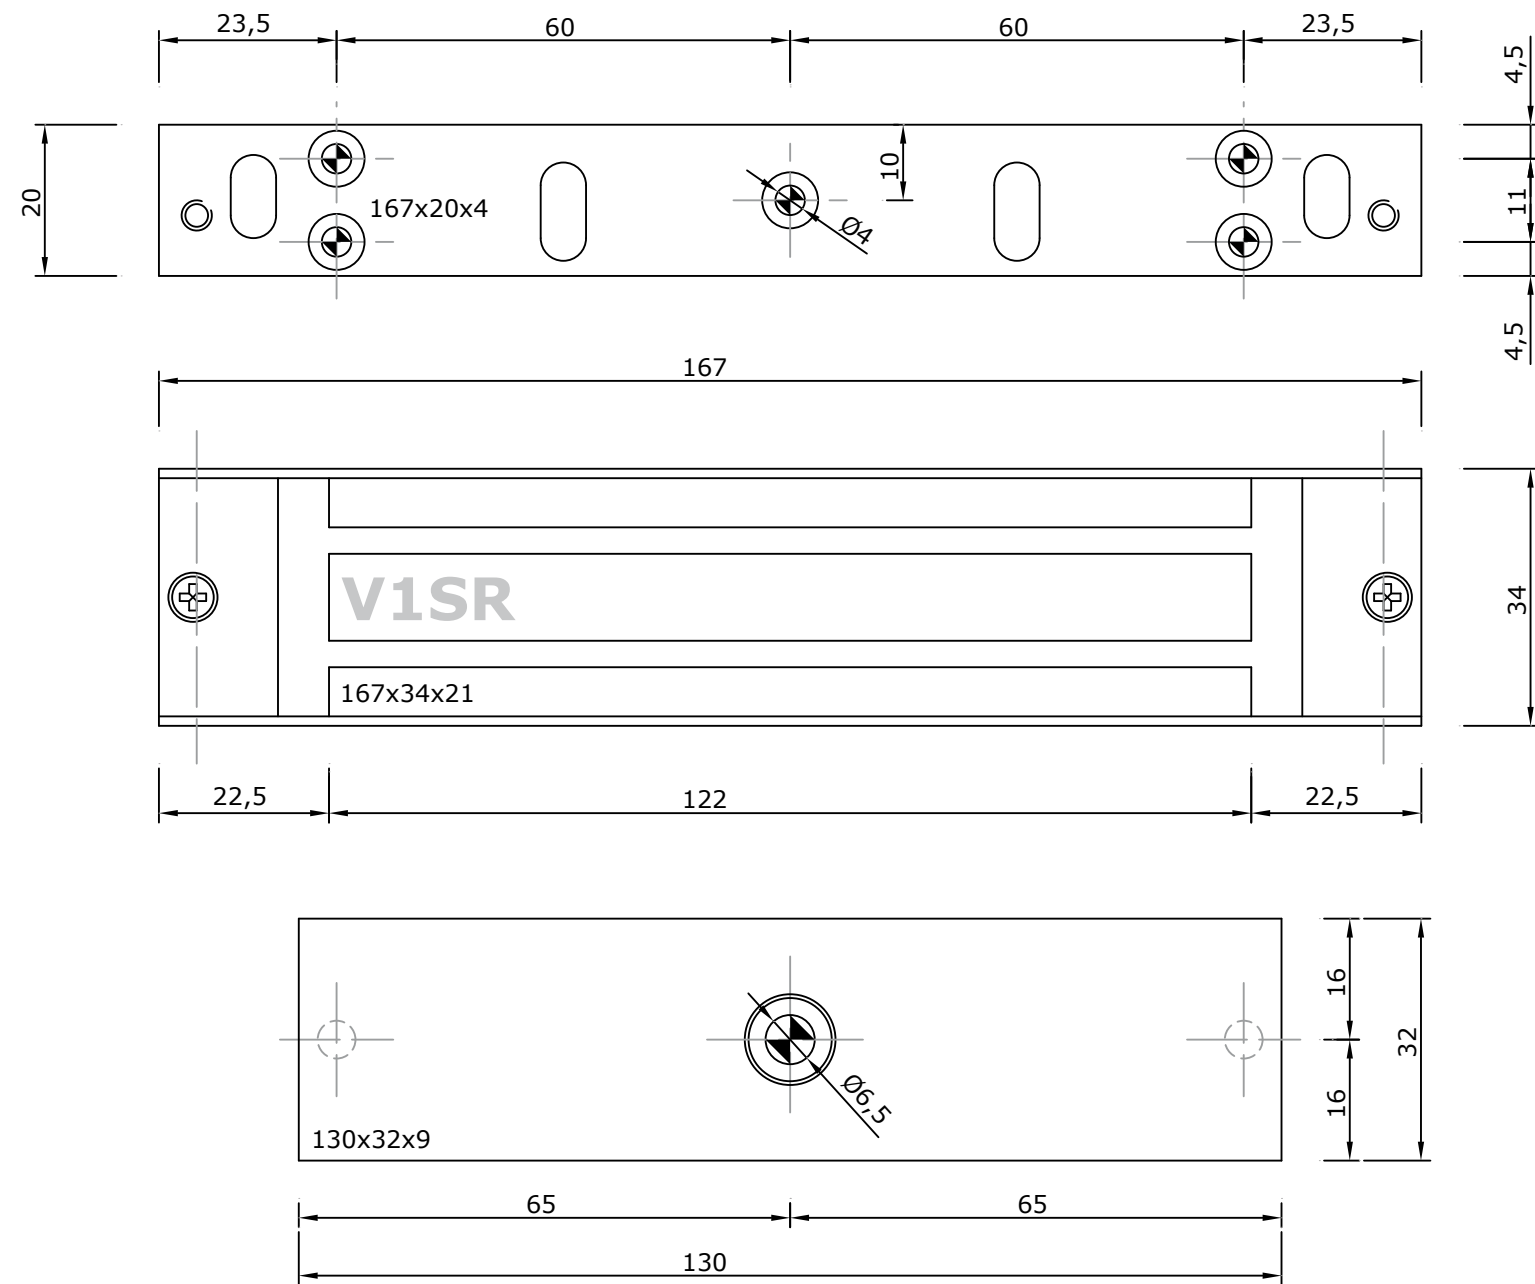

Reference : G0301FR0448V01
Extranet : EXE-CDVI_IM SURFACE MOUNT MAGLOCKS CMYK A5 NL-FR 05

G0301FR0448V01

CDVI Benelux
Otegemstraat 241 - 8550 Zwevegem (Belgium)
Phone: +32 (0)56 73 93 00
Fax: +32 (0)56 73 93 05

CDVI
FRANCE + EXPORT
Phone: +33 (0)1 48 91 01 02
Fax: +33 (0)1 48 91 21 21

CDVI AMERICAS
(CANADA - USA)
Phone: +1 (450) 682 7945
Fax: +1 (450) 682 9590

CDVI BENELUX
(BELGIUM - NETHERLAND - LUXEMBOURG)
Phone: +32 (0) 56 73 93 00
Fax: +32 (0) 56 73 93 05

CDVI TAIWAN
Phone: +886 (0)42471 2188
Fax: +886 (0)42471 2131

CDVI SUISSE
Phone: +41 (0)21 882 18 41
Fax: +41 (0)21 882 18 42

CDVI CHINA
Phone: +86 (0)10 62414516
Fax: +86 (0)10 62414519

CDVI
IBERICA
(SPAIN - PORTUGAL)
Phone: +34 (0)935 390 966
Fax: +34 (0)935 390 970

CDVI ITALIA
Phone: +39 0331 97 38 08
Fax: +39 0331 97 39 70

CDVI MAROC
Phone: +212 (0)5 22 48 09 40
Fax: +212 (0)5 22 48 34 69

CDVI SWEDEN
(SWEDEN - DENMARK - NORWAY - FINLAND)
Phone: +46 (0)31 760 19 30
Fax: +46 (0)31 748 09 30

CDVI UK
(UNITED KINGDOM - IRELAND)
Phone: +44 (0)1628 531300
Fax: +44 (0)1628 531003

CDVI DIGIT
FRANCE
Phone: +33 (0)1 41 71 06 85
Fax: +33 (0)1 41 71 06 86

The installer's choice
cdvigroup.com

AFMETINGEN/DIMENSIONS

NL FR

V1SR
Opbouwmagneten
Ventouses électromagnétiques appliquées