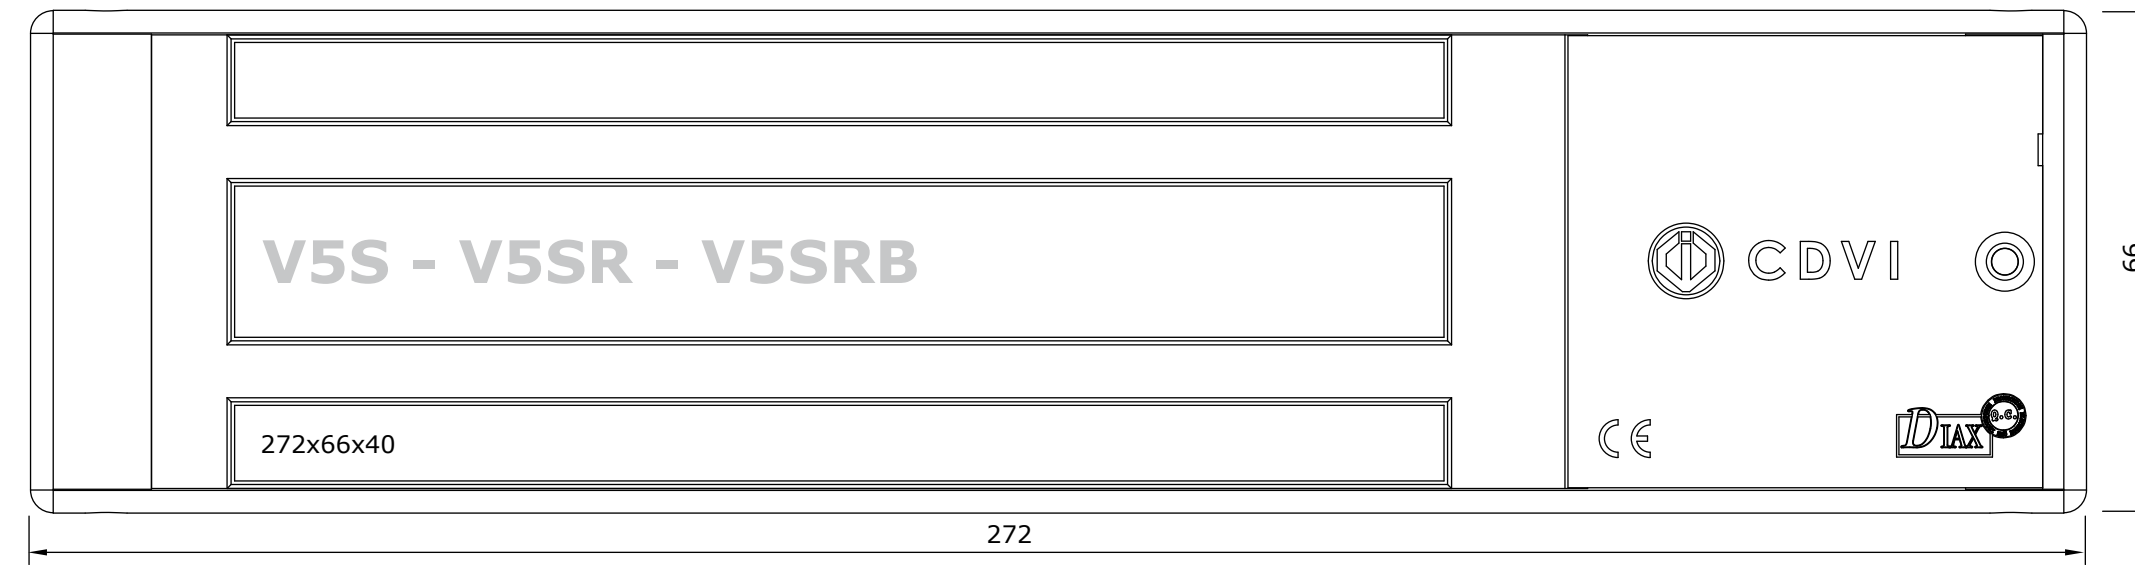

NL NEDERLANDS
 FR FRANCAIS

Scheidbaar deel
 Partie détachable.

**AFMETINGEN
 DIMENSIONS**

Opbouwmagneten
 Ventouses électromagnétiques appliquées

The installer's choice
 cdvigroup.com

NOTA'S

Blank lined area for notes.

NOTES

Blank lined area for notes.