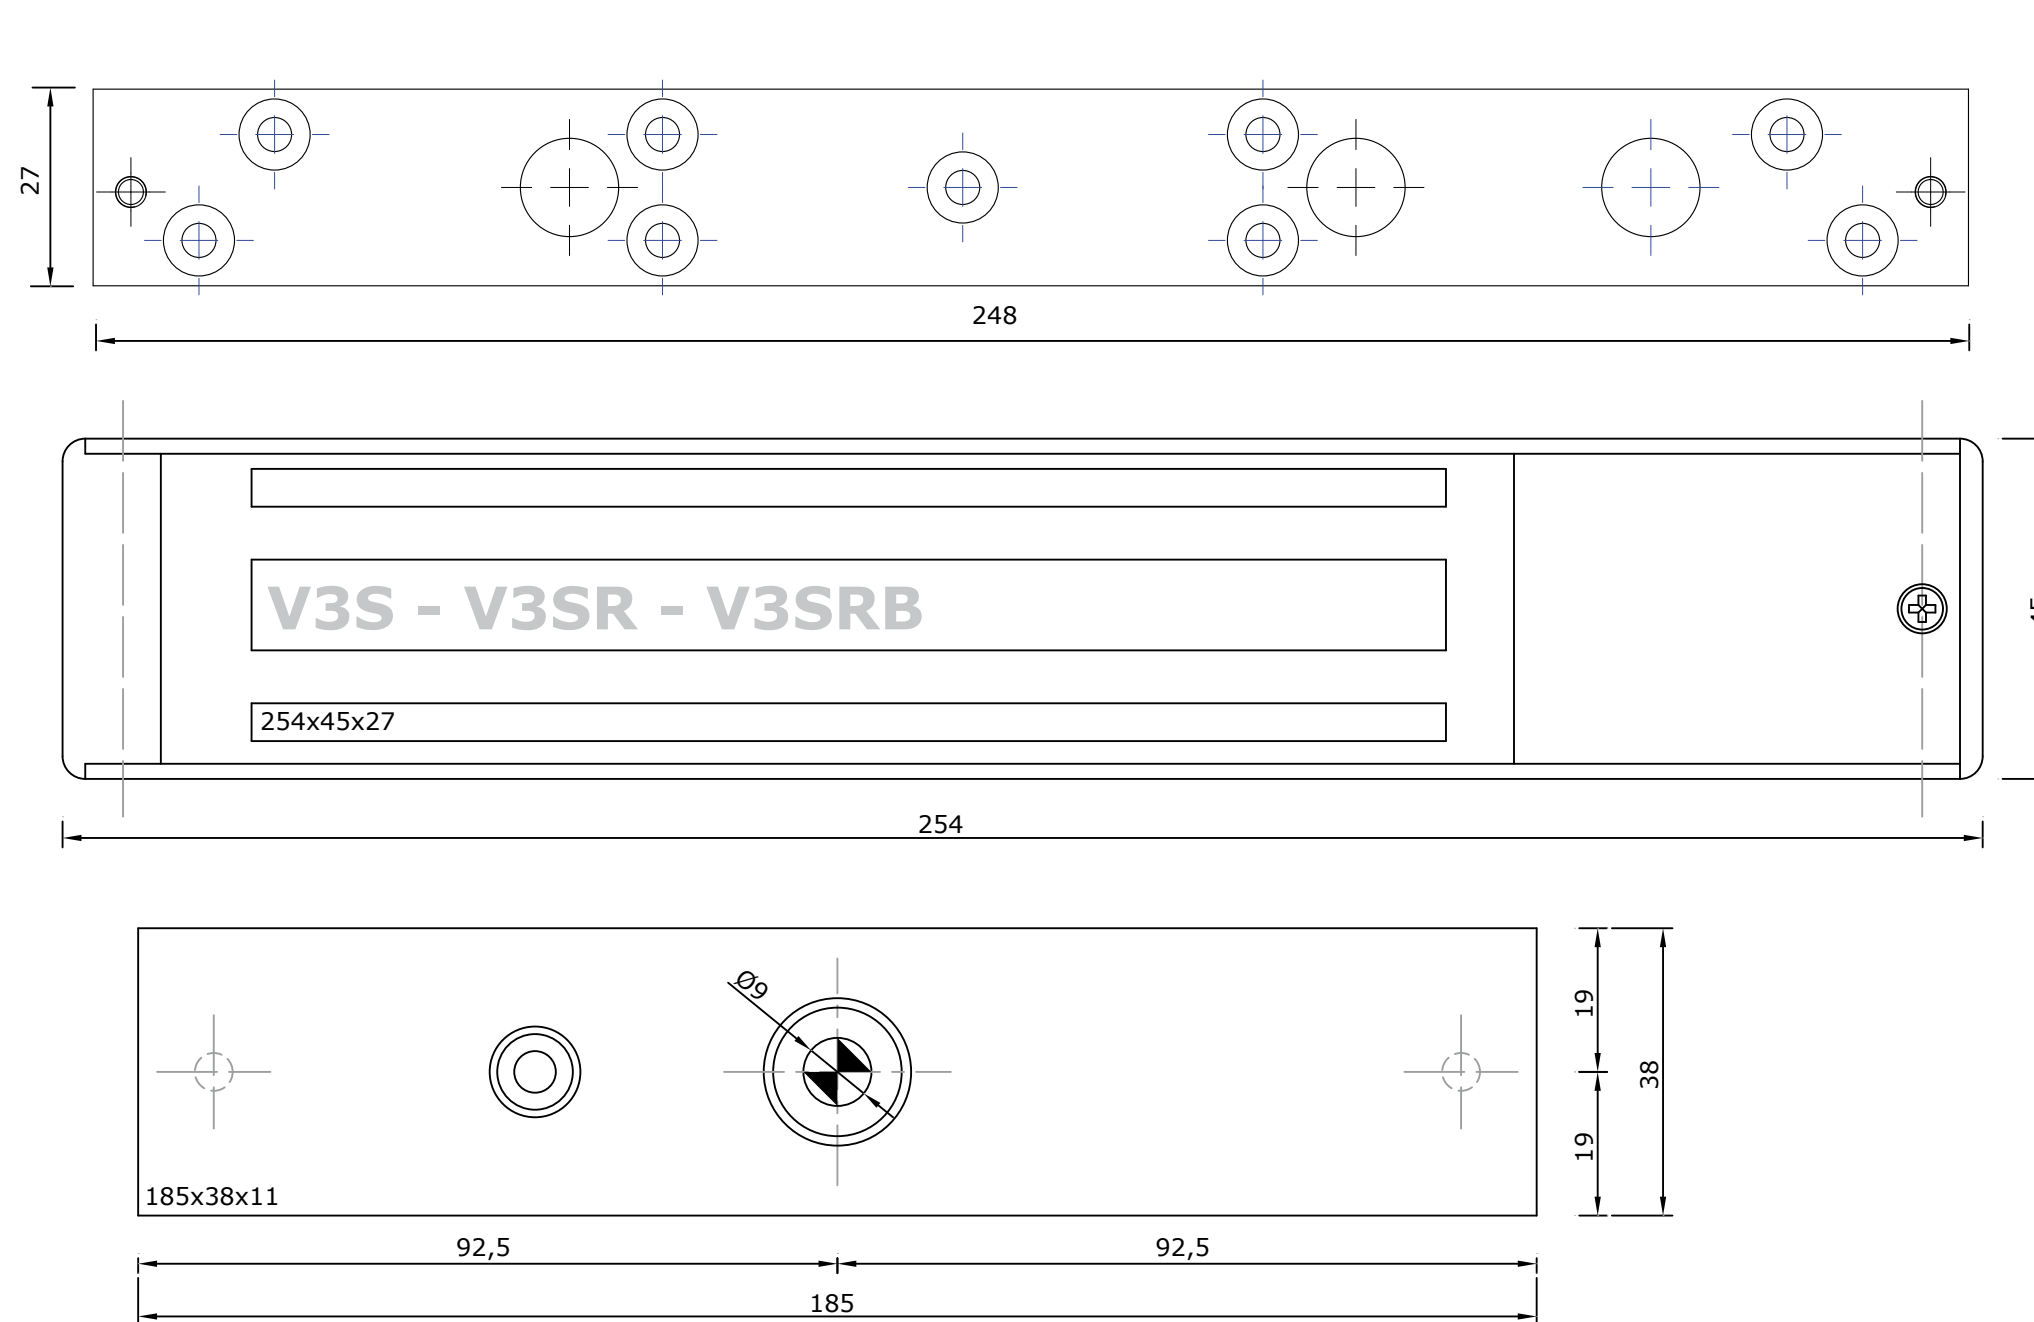

AFMETINGEN/DIMENSIONS

NL FR

V1SR
Opbouwmagneten
Ventouses électromagnétiques appliquées

AFMETINGEN/DIMENSIONS

NL FR

V3S - V3SR - V3SRB
Opbouwmagneten
Ventouses électromagnétiques appliquées

AFMETINGEN/DIMENSIONS

NL FR

V3S - V3SR - V3SRB
Opbouwmagneten
Ventouses électromagnétiques appliquées

NL NEDERLANDS
FR FRANCAIS

Scheidbaar deel
Partie détachable.