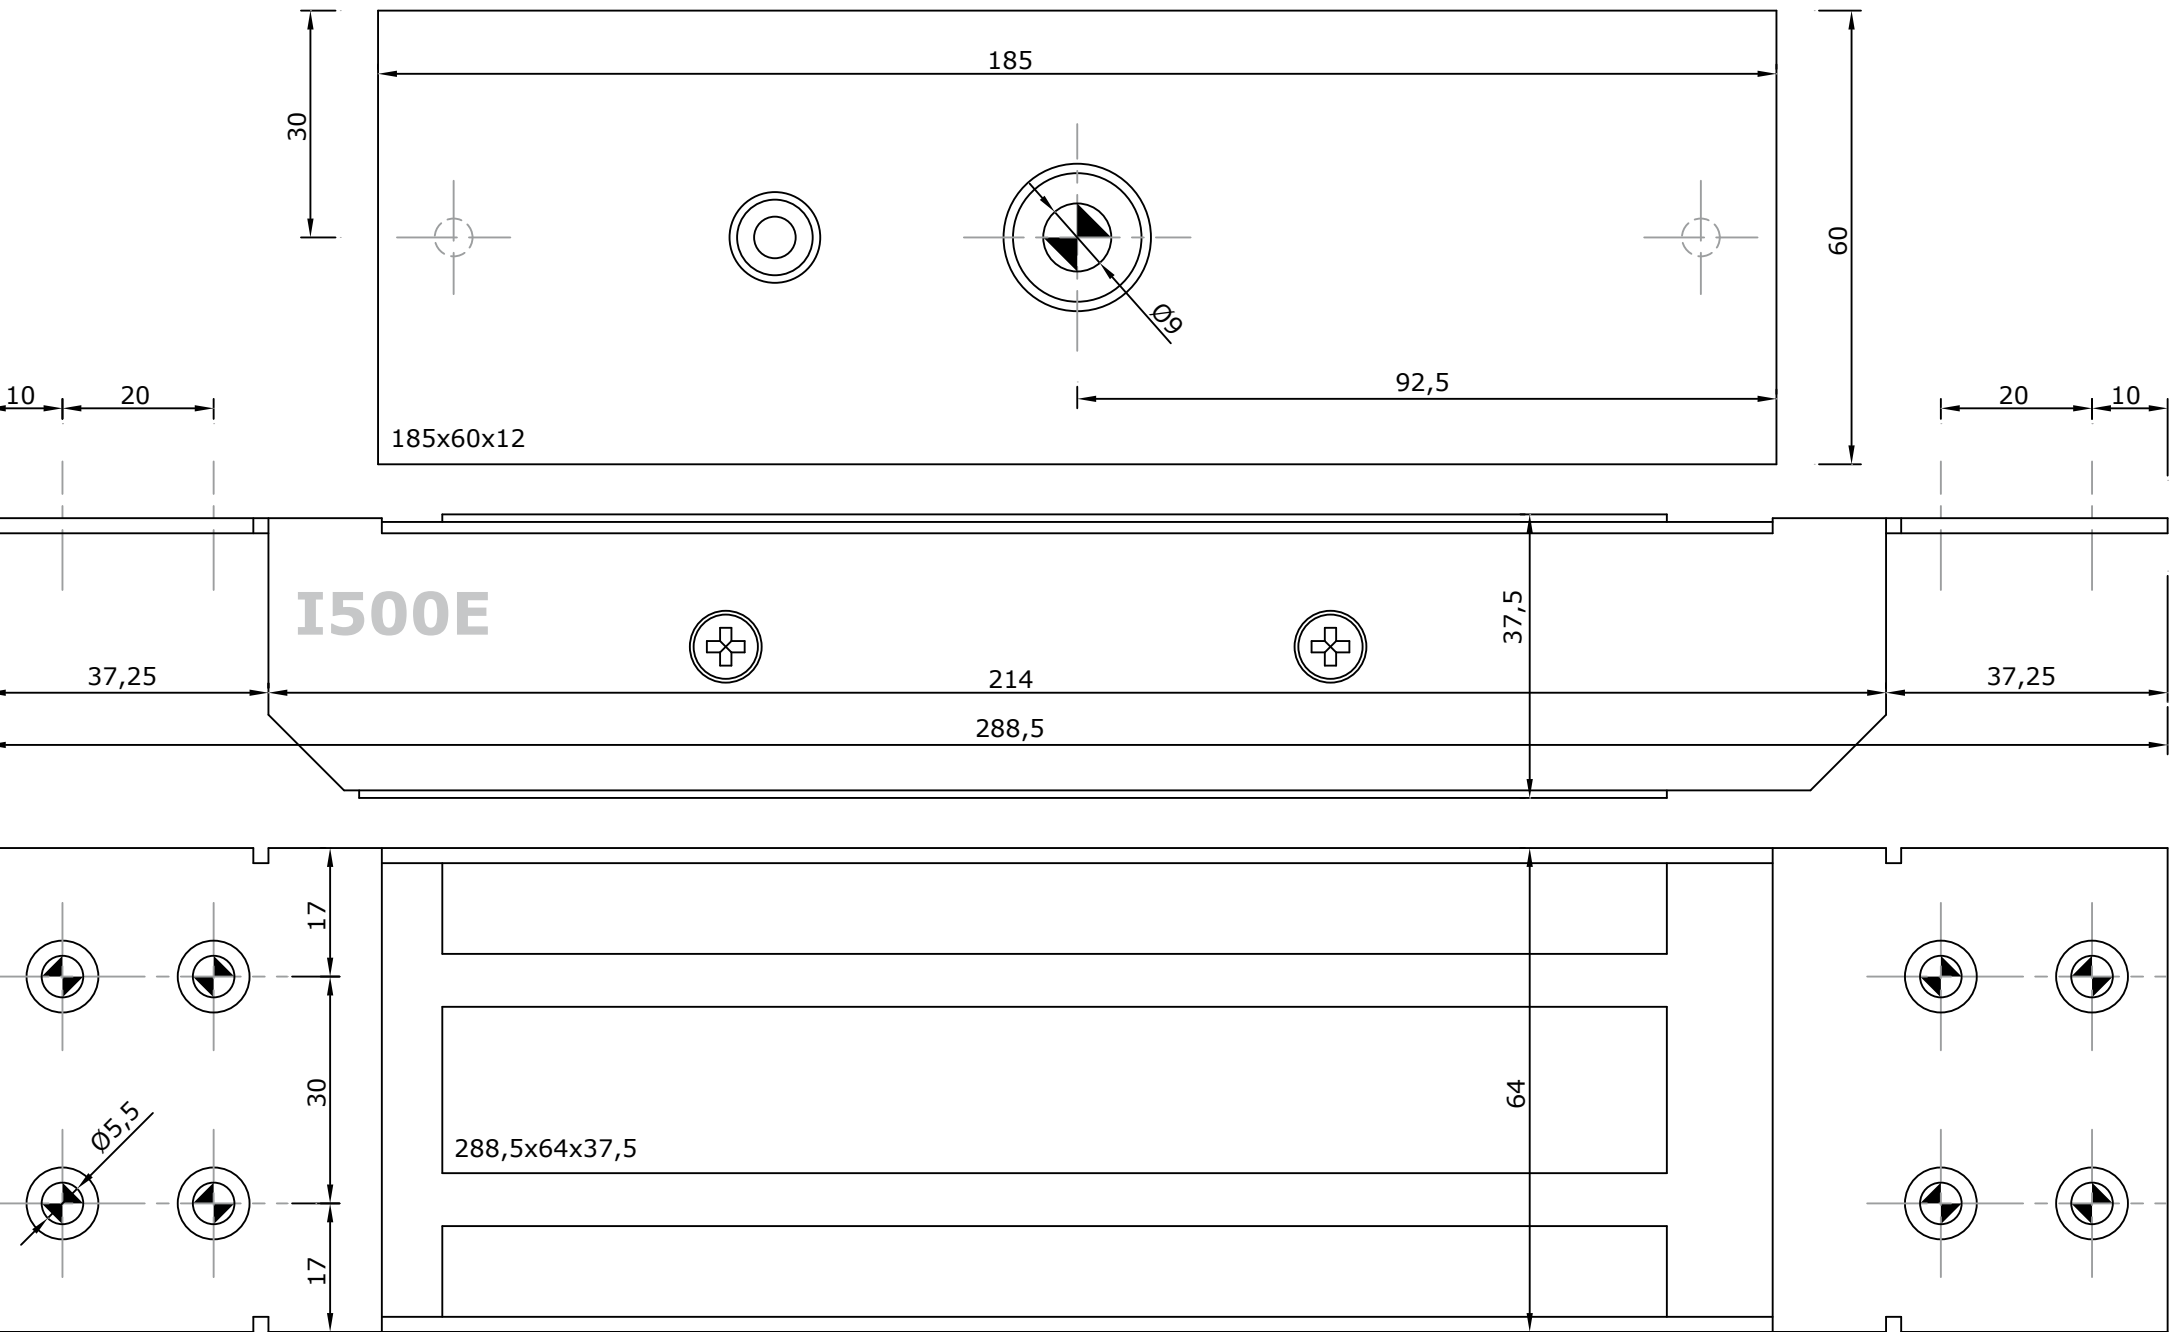

NL

I500E
Elektromagneten roestvrij staal (inbouw)

NL

I180SR - I400SR - I500SR - I180ER - I300ER - I500E
Elektromagneten roestvrij staal (opbouw & inbouw)

NL

NOTA'S

NL NEDERLANDS

Scheidbaar deel.