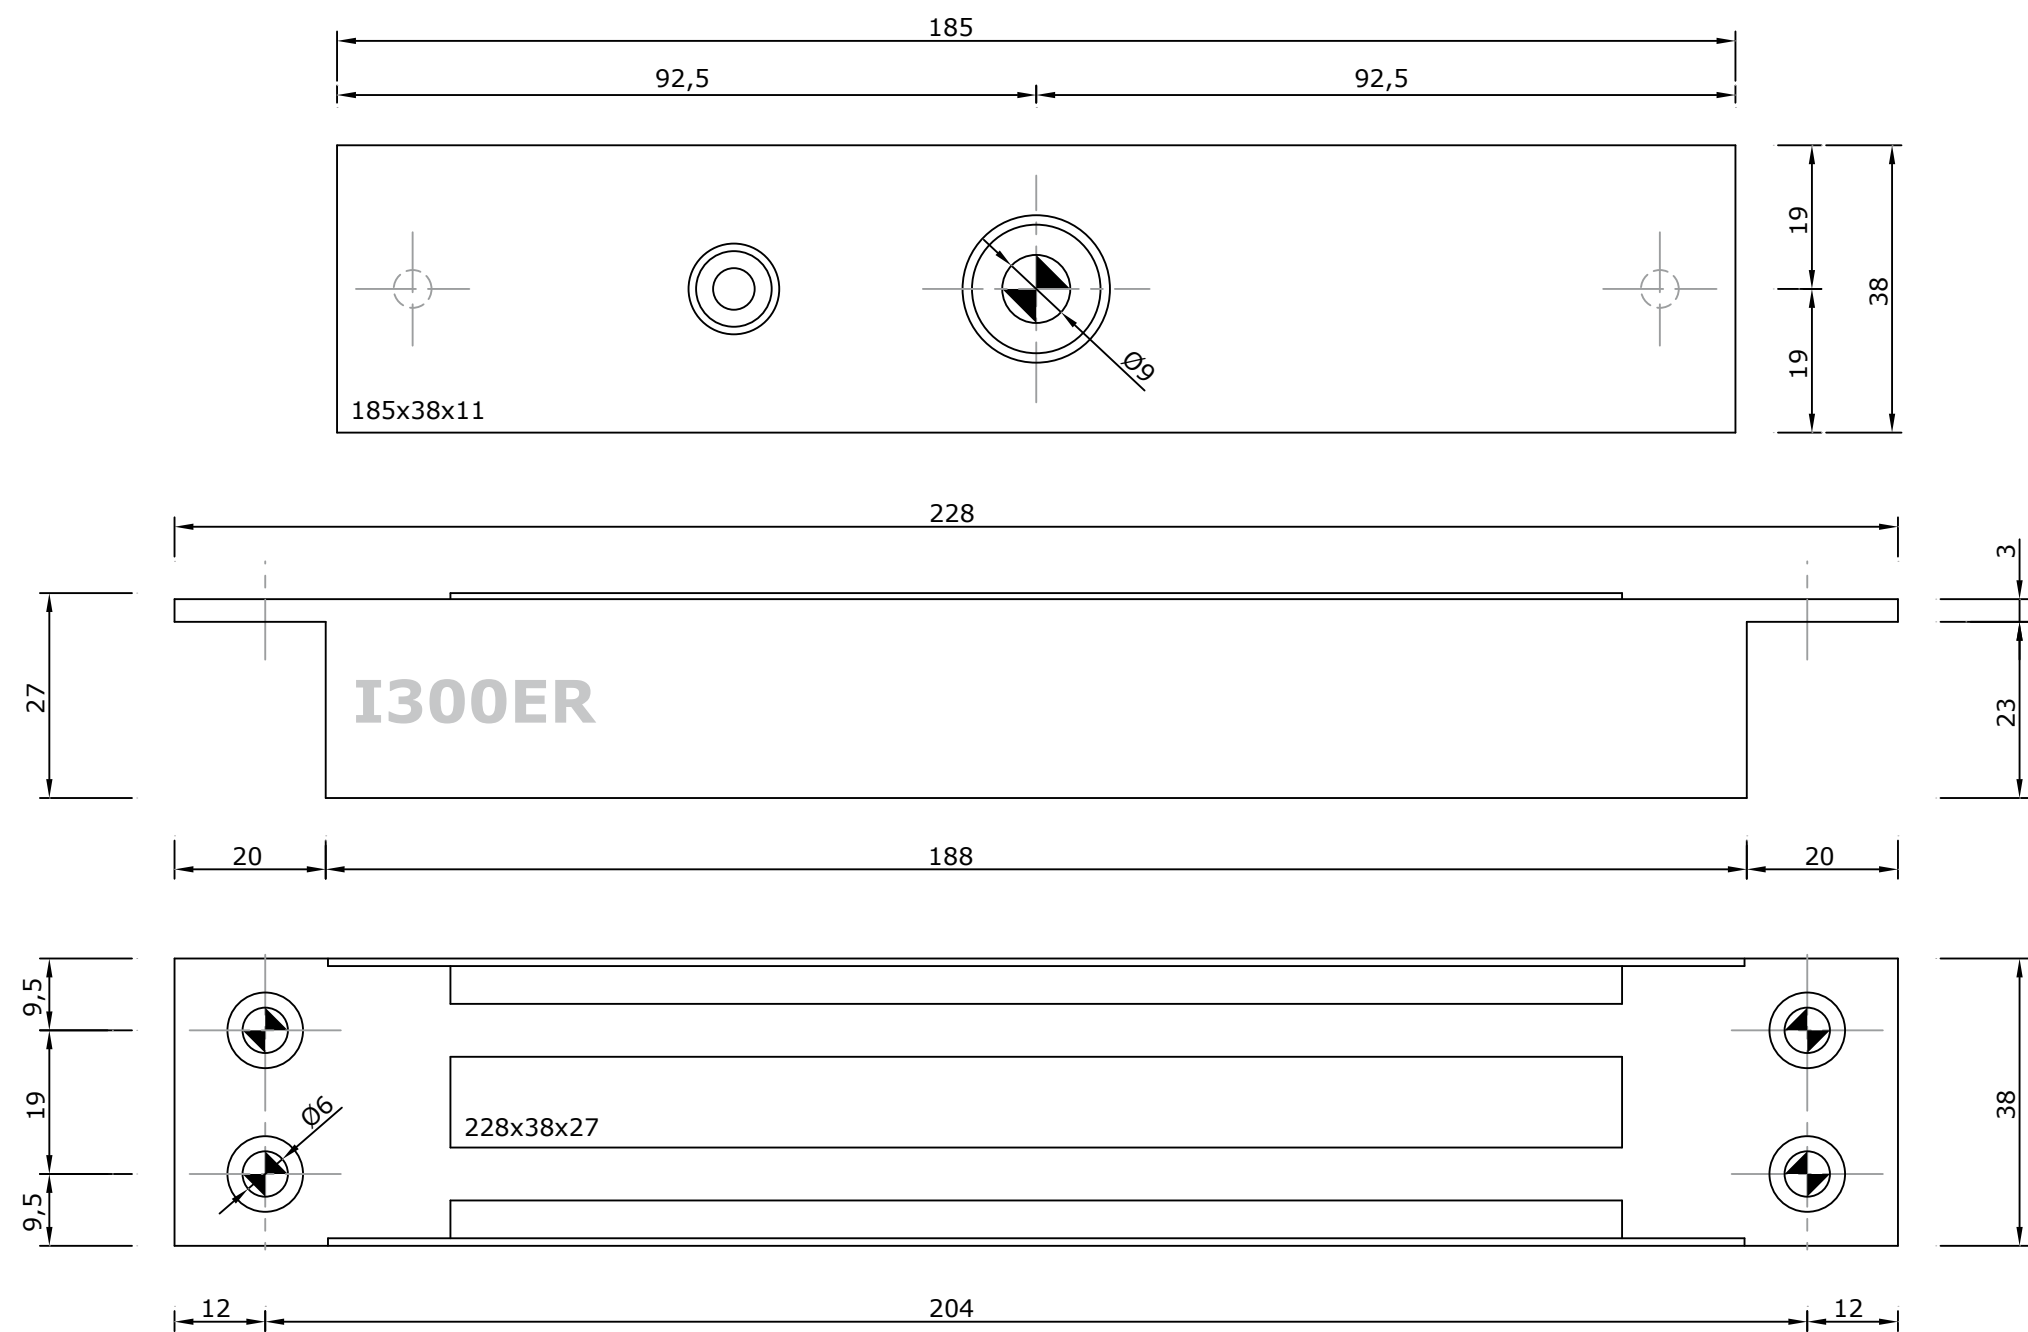

CDVI Benelux
Otegemstraat 241
8550 Zwevegem (België)
Tel.: +32 (0)56 73 93 00
Fax: +32 (0)56 73 93 05

**Neem contact met ons op/
Contactez-nous**

Bestellingen/Commandes
admin@cdvibenelux.com

Verkoop/Vente
info@cdvibenelux.com

Technische dienst/Support technique
techsupport@cdvibenelux.com

Marketing
marketing@cdvibenelux.com

Boekhouding/Comptabilité
info@cdvibenelux.com

De keuze van de installateur
cdvigroup.com

NOTA'S

AFMETINGEN

NL

I180SR - I400SR - I500SR - I180ER - I300ER - I500E
Elektromagneten roestvrij staal (opbouw & inbouw)

AFMETINGEN

I300ER
Elektromagneten roestvrij staal (inbouw)

NL

I300ER
Elektromagneten roestvrij staal (inbouw)

NL

I500E
Elektromagneten roestvrij staal (inbouw)